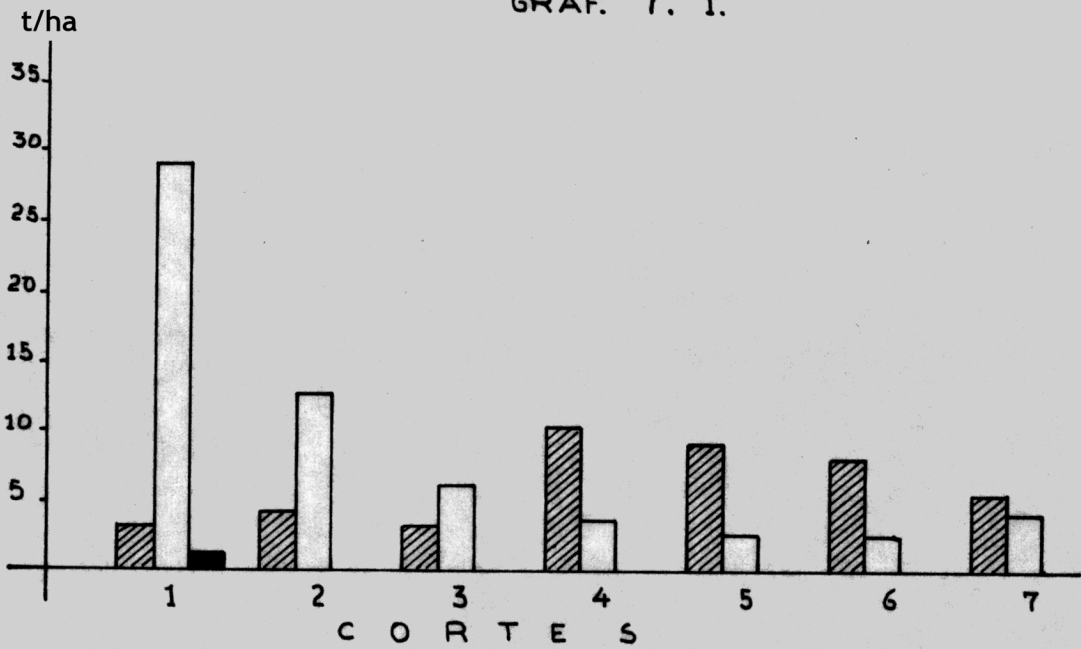

TRATAMIENTO 7

TRIFOLIUM RESUPINATUM

50 %

LOLIUM MULTIFLORUM VAR. BARMULTRA

50 %

GRAF. 7. 1.

REFERENCIAS :

GRAF. 7. 1. RENDIMIENTO EN MATERIA VERDE POR CORTE (Ton./Ha.)

GRAF. 7. 2. RENDIMIENTO EN MATERIA SECA POR CORTE (Ton./Ha.)

- Leguminosa
- Gramínea
- Hierbas extrañas
- Materia seca