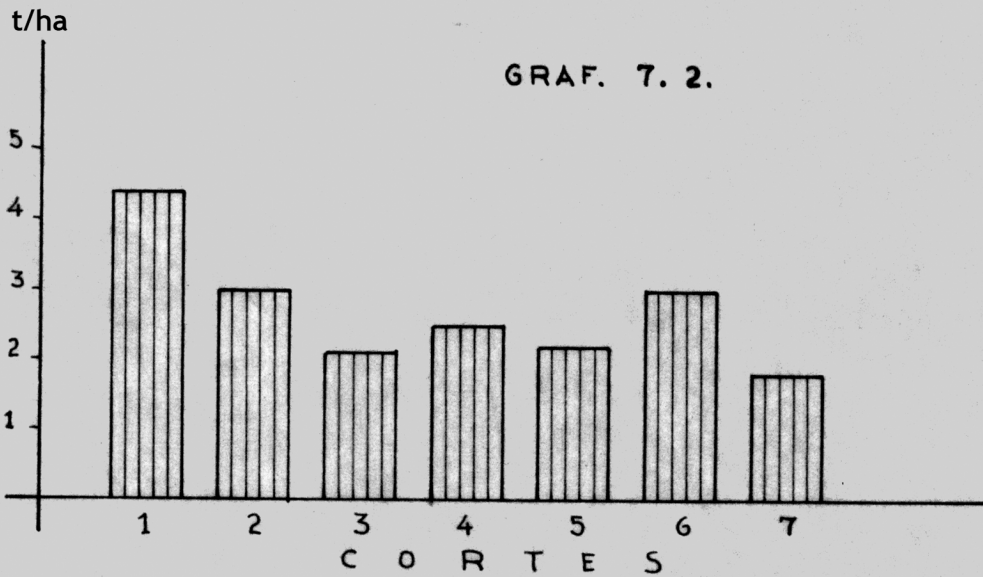

TRATAMIENTO 7

TRIFOLIUM RESUPINATUM

50 %

LOLIUM MULTIFLORUM VAR. BARMULTRA

50 %

GRAF. 7. 1.

REFERENCIAS :

GRAF. 7. 1. RENDIMIENTO EN MATERIA VERDE POR CORTE (Ton./Ha.)

GRAF. 7. 2. RENDIMIENTO EN MATERIA SECA POR CORTE (Ton./Ha.)

- Leguminosa
- Gramínea
- Hierbas extrañas
- Materia seca